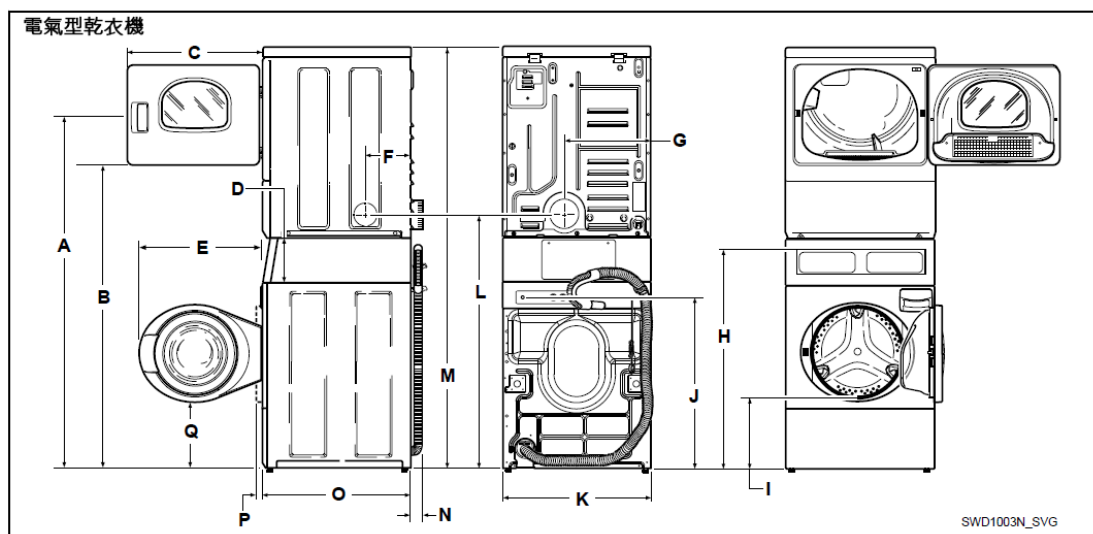

尺寸

A	*1678 毫米 [66.06 英寸]
B	*1447 毫米 [56.97 英寸]
C	597 毫米 [23.5 英寸]
D	213 毫米 [8.375 英寸]
E	610 毫米 [24 英寸]
F	203 毫米 [8 英寸]
G	391 毫米 [15.4 英寸]
H	*938 毫米 [36.9 英寸]
I	*368 毫米 [14.5 英寸]
J	*813 毫米 [32 英寸]
K	683 毫米 [26.875 英寸]
L	*1184 毫米 [46.62 英寸]
M	*1986 毫米 [78.17 英寸]
N	52 毫米 [2.04 英寸]
O	704 毫米 [27.73 英寸]
P	38 毫米 [1.5 英寸]

Q	*333 毫米 [13.1 英寸]
	*調平腳緊緊擰入底座中。