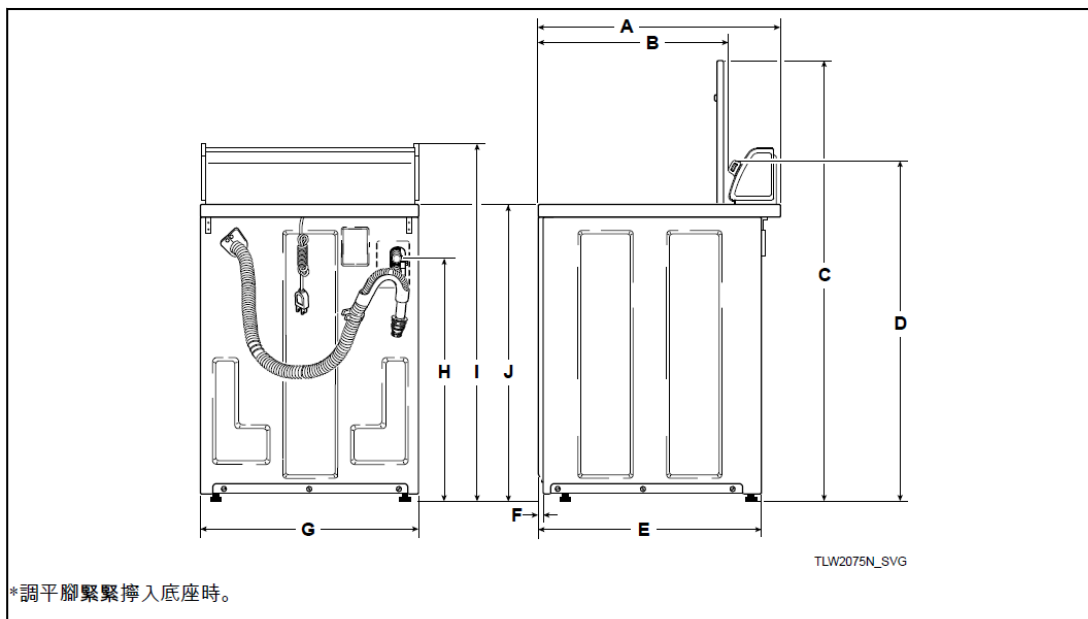

洗衣機尺寸規格

A	711 毫米 [28 英寸]
B	562 毫米 [22.13 英寸]
C	*1346 毫米 [53 英寸]
D	*1022 毫米 [40.25 英寸]
E	660 毫米 [26 英寸]
F	10 毫米 [0.4 英寸]
G	651 毫米 [25.63 英寸]
H	*737 毫米 [29 英寸]
I	*1092 毫米 [43 英寸]
J	*914 毫米 [36 英寸]