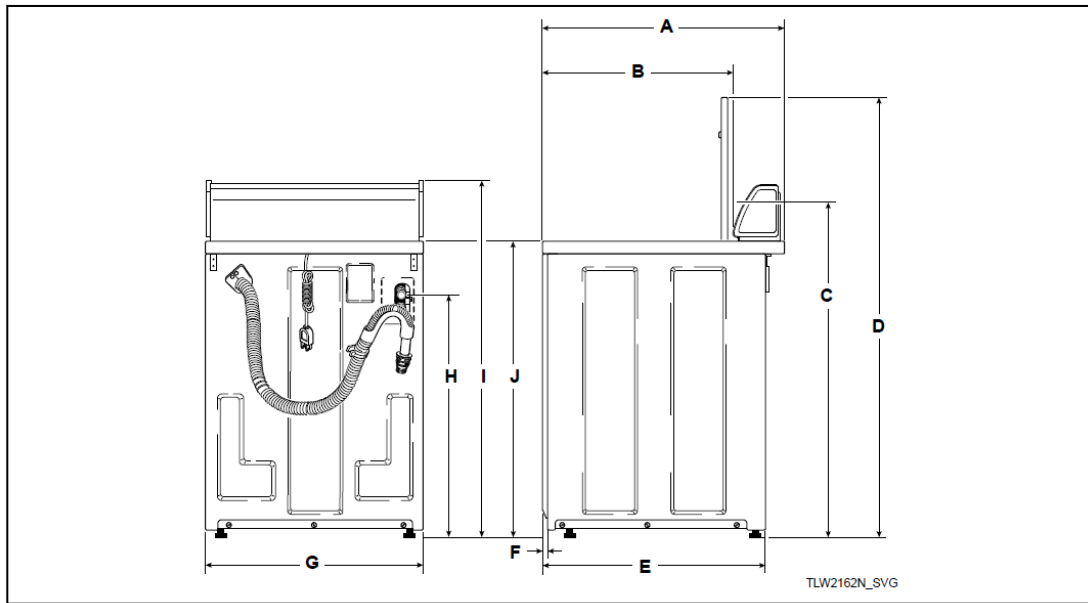

尺寸規格

#

A	711 毫米 [28 英寸]
B	562 毫米 [22.13 英寸]
C	*1036 毫米 [40.77 英寸]
D	*1346 毫米 [53 英寸]
E	660 毫米 [26 英寸]
F	10 毫米 [0.4 英寸]
G	651 毫米 [25.63 英寸]
H	*737 毫米 [29 英寸]
I	*1092 毫米 [43 英寸]
J	*914 毫米 [36 英寸]
	*調平腳緊緊擰入底座時。