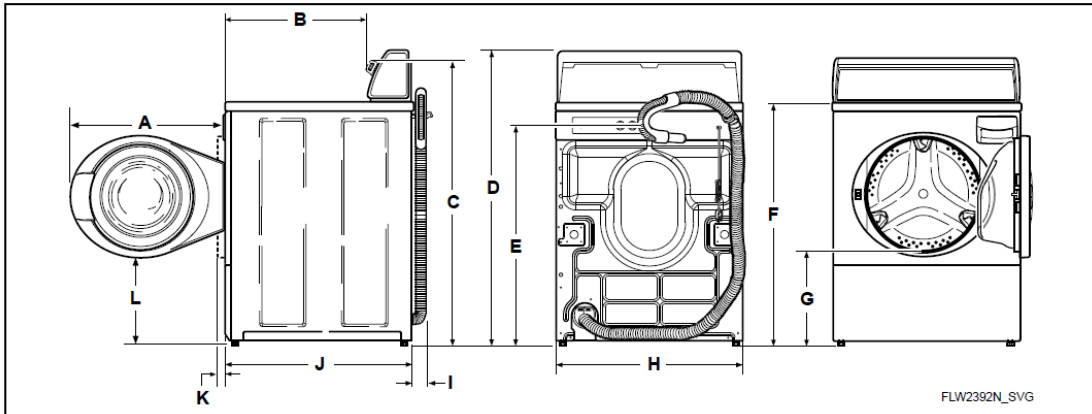

洗衣機尺寸

A	611 毫米 [24.06 英寸]
B	568 毫米 [22.38 英寸]
C	1036 毫米 [40.77 英寸]
D	1092 毫米 [43 英寸]
E	813 毫米 [32 英寸]
F	914 毫米 [36 英寸]
G	371 毫米 [14.6 英寸]
H	683 毫米 [26.875 英寸]
I	52 毫米 [2.04 英寸]
J	704 毫米 [27.73 英寸]
K	40 毫米 [1.59 英寸]
L	333 毫米 [13.1 英寸]