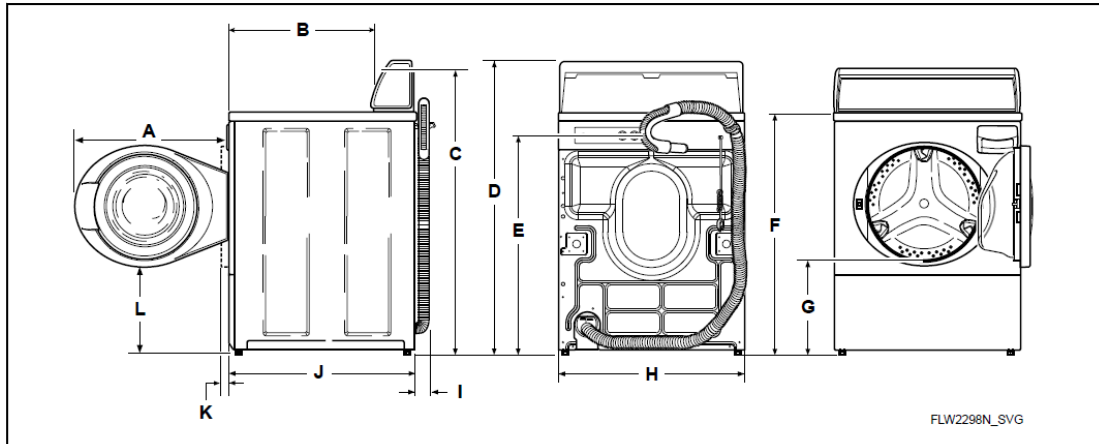

# 洗衣機尺寸

A	611 毫米 [24.06 英寸]
B	589 毫米 [23.19 英寸]
C	1036 毫米 [40.77 英寸]
D	1092 毫米 [43 英寸]
E	813 毫米 [32 英寸]
F	914 毫米 [36 英寸]
G	371 毫米 [14.6 英寸]
H	683 毫米 [26.875 英寸]
I	52 毫米 [2.04 英寸]
J	704 毫米 [27.73 英寸]
K	40 毫米 [1.59 英寸]
L	333 毫米 [13.1 英寸]