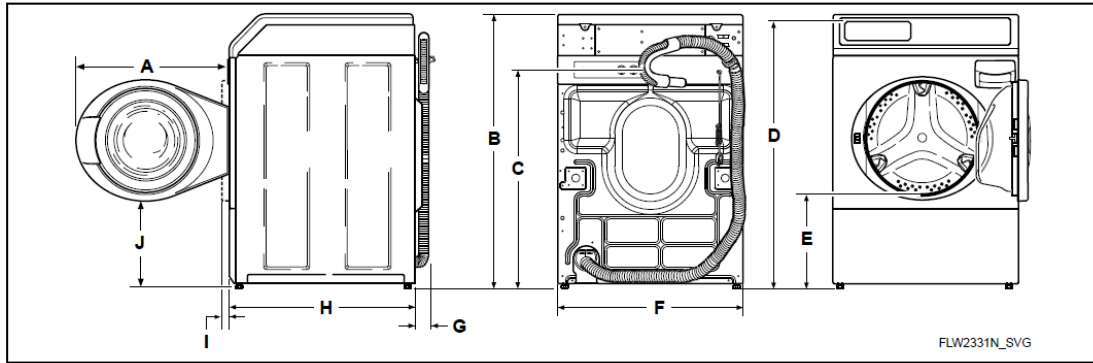

洗衣機尺寸

#

A	611 毫米 [24.06 英寸]
B	1027 毫米 [40.42 英寸]
C	813 毫米 [32 英寸]
D	1006 毫米 [39.61 英寸]
E	371 毫米 [14.6 英寸]
F	683 毫米 [26.875 英寸]
G	52 毫米 [2.04 英寸]
H	704 毫米 [27.73 英寸]
I	40 毫米 [1.59 英寸]
J	333 毫米 [13.1 英寸]

#